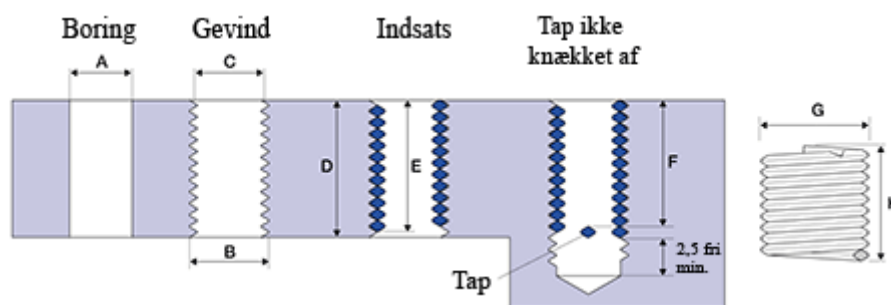

Varenummer: 1312708012400  
Beskrivelse: KLEE Gevindindsats FILTEC+ M8 x 1,00  
boreddybde 24mm

## Mål

A	= 8,3 -0,083 +0,19
B	= 9.300
C	= 8,65 -0 +0,092
D	= 24.00
Gevind	= M8 x 1,00
G Min/Maks	= 9,45 9,75
H	= 20.50